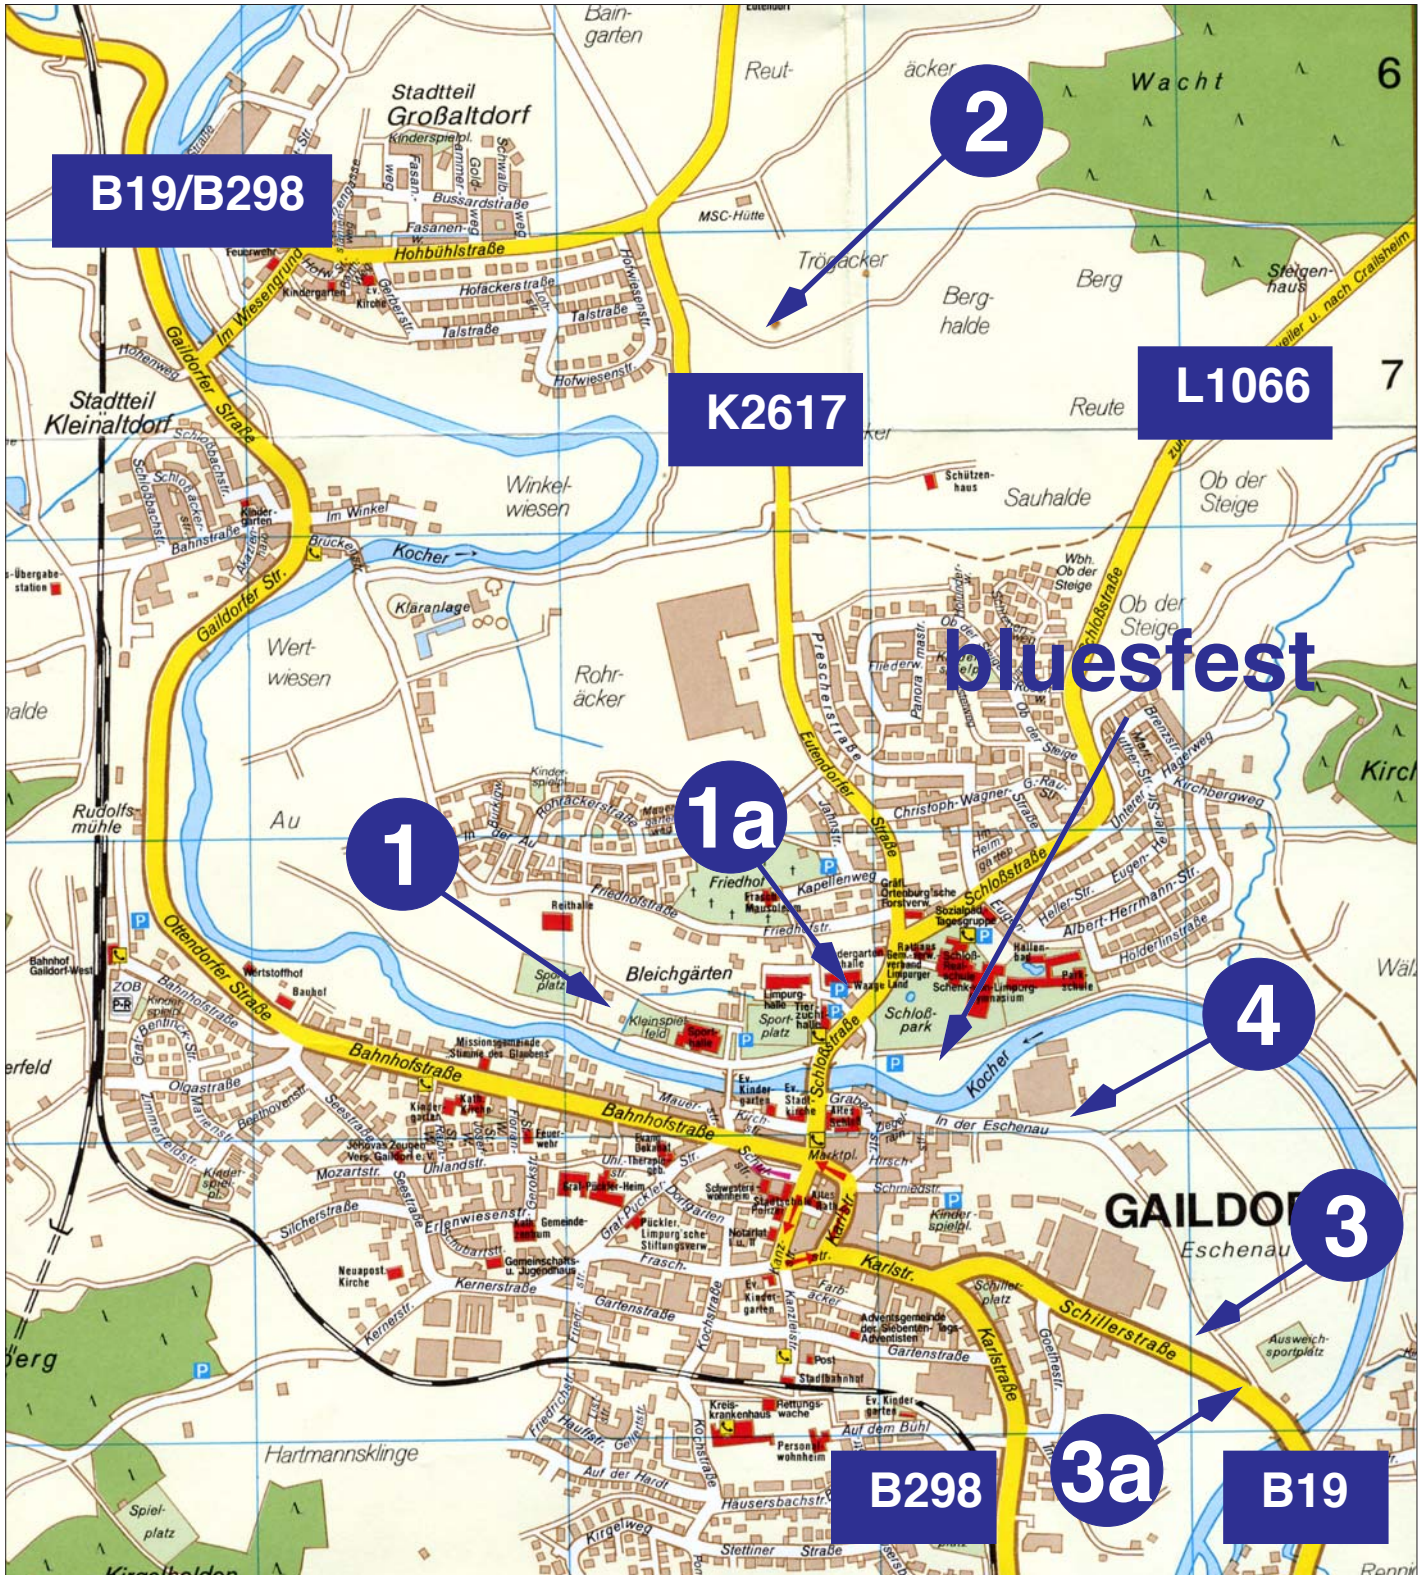

# 100 Stellplätze für Wohnmobile

- 1 20 Stellplätze hinter der Sporthalle mit Entsorgungsstation
- 2 30 bis 50 Stellplätze Moto-Cross Gelände Großaltdorf (auf der gemähten Wiese)
- 3 20 bis 25 Stellplätze auf dem Parkplatz der Firma Mahle an der Abzweigung in die Eschenau an der B19
- 4 30 Stellplätze auf dem Parkplatz der Firma thermopack in die Eschenau
- 1a Zufahrt zu 1 über das Hallengelände
- 3a Zufahrt zu 3 von der B19